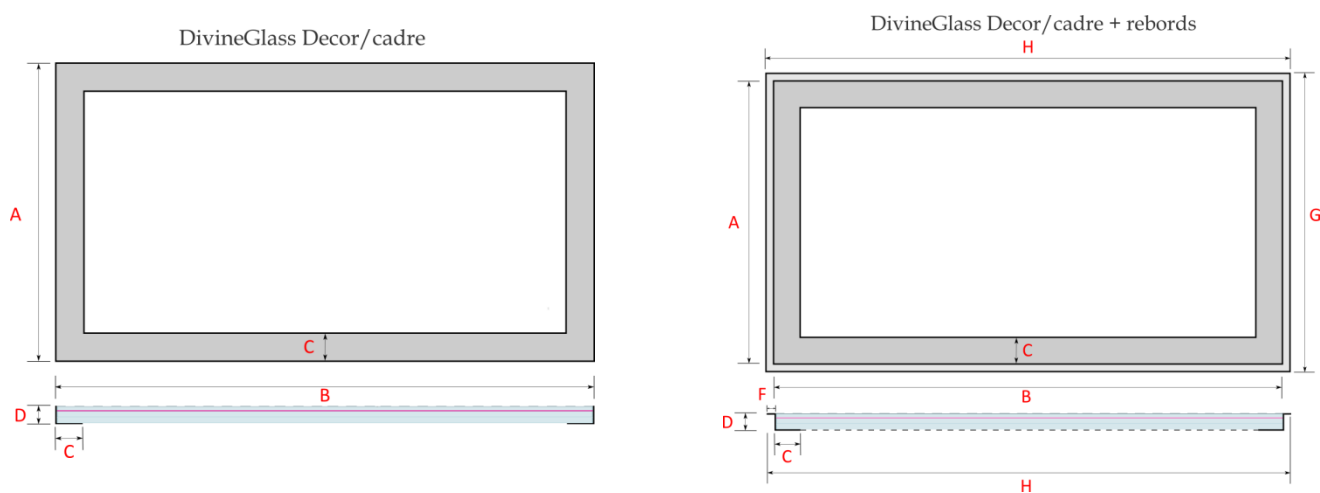

DivineGlass® Decor/cadre (+ rebords)

PRINCIPES GENERAUX D'INSTALLATION

-CREATION ET RENOVATION-

Les points de vigilance particuliers sont indiqués par ce sigle : 

Composition du colis DivineGlass® Decor/cadre :

- 1 verre tri-feuilleté 10.10.6/8 trempé et HST, anti dérapant, avec visuel décoratif intégré
- 1 cadre en acier inox 304L
- 1 cartouche jointoiment silicone élastomère neutre spéciale verre
- Joint EPDM en bande
- Joint EPDM torique
- 2 sangles de manutention jetables
- 1 document d'information d'installation.

DIMENSIONS ET RESERVATIONS

| DivineGlass® Decor/Cadre | | | | | | | | | | | |
|--|---------------------------------|-------|------|-----|-----|-----|-------|-------|--------------|-------------|------------|
| Tableau 1 | DIMENSIONS (cm) de votre module | | | | | | | | RESERVATIONS | | |
| | VERRE | A | B | C | D | F | G | H | A | B | D |
| COLLECTION | 65 X 65 X 2,8 | 66,3 | 66,3 | 4,7 | 3,4 | 1,5 | 69,3 | 69,3 | 66,5 | 66,5 | 3,4 |
| | 75 X 75 X 2,8 | 76,3 | 76,3 | 4,7 | 3,4 | 1,5 | 79,3 | 79,3 | 76,5 | 76,5 | 3,4 |
| | 85 X 85 X 2,8 | 86,3 | 86,3 | 4,7 | 3,4 | 1,5 | 89,3 | 89,3 | 86,5 | 86,5 | 3,4 |
| | 90 X 50 X 2,8 | 91,3 | 51,3 | 4,7 | 3,4 | 1,5 | 94,3 | 54,3 | 91,5 | 51,5 | 3,4 |
| | 100 X 55 X 2,8 | 101,3 | 56,3 | 4,7 | 3,4 | 1,5 | 104,3 | 59,3 | 101,5 | 56,5 | 3,4 |
| | 110 X 60 X 2,8 | 111,3 | 61,3 | 4,7 | 3,4 | 1,5 | 114,3 | 64,3 | 111,5 | 61,5 | 3,4 |
| ART | 60 X 78 X 2,8 | 61,3 | 79,3 | 4,7 | 3,4 | 1,5 | 64,3 | 82,3 | 61,5 | 79,5 | 3,4 |
| | 67,5 X 88 X 2,8 | 68,8 | 89,3 | 4,7 | 3,4 | 1,5 | 71,8 | 92,3 | 69,0 | 89,5 | 3,4 |
| | 75 X 97,5 X 2,8 | 76,3 | 98,8 | 4,7 | 3,4 | 1,5 | 79,3 | 101,8 | 76,5 | 99,0 | 3,4 |
| PERSONNALISATION SUR DEMANDE : altiis@altiis.com ; 02.41.60.07.20 | | | | | | | | | | | |
| <p>N.B. : des tolérances normatives sont autorisées auprès des fabricants. Nous conseillons une prise de cotes sur le caisson avant sa mise en place...</p> | | | | | | | | | | | |