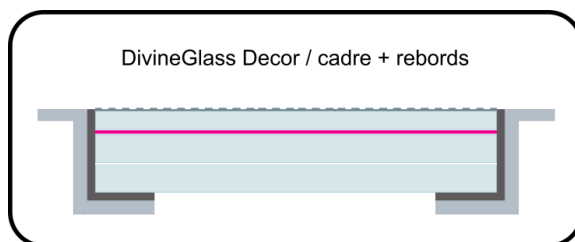

DivineGlass® Decor/cadre (+ rebords)

Dalle de verre décorative dans un cadre en acier inox 304L
pour **application en un milieu sensible** (au contact de matériaux poreux ou perméables).
Usage piéton uniquement.

DivineGlass Decor/cadre (+rebords) est une dalle de verre décorative spécifiquement fabriquée avec les meilleures technologies du verre pour répondre aux nombreuses contraintes d'un usage au sol en extérieur. Le cadre en acier inox 304L forme une protection latérale de la dalle contre l'humidité durable.

Les dimensions et les visuels déco sont soit issus de la collection soit personnalisables sur demande auprès du fabricant ALTIIS.

La gamme DivineGlass® Decor en 5 produits :

- | | | |
|---|---|---------------|
| - DivineGlass® Decor | } | NON ECLAIRANT |
| - DivineGlass® Decor/cadre | | |
| - DivineGlass® Decor/cadre + rebords | | |
| - DivineGlass® Decor Light | } | ECLAIRANT |
| - DivineGlass® Decor Light + rebords | | |

Composition du module DivineGlass Decor/cadre :

- D'une dalle décorative en verre tri feuilleté trempé et H.S.T. avec film décoratif intégré et antidérapant pour l'extérieur ;
- D'un cadre en acier inox 304L (avec rebords de 15 mm en surface si nécessaire) ;
- De joints silicones, de joints EPDM en bandes et toriques.