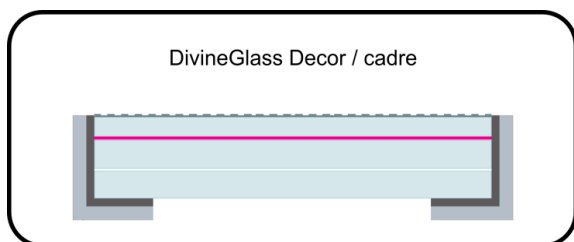

DivineGlass® Decor/cadre (+ rebords)

Dalle de verre décorative dans un cadre en acier inox 304L
pour **application en un milieu sensible** (au contact de matériaux poreux ou perméables).
Usage piéton uniquement.

DivineGlass Decor/cadre (+rebords) est une dalle de verre décorative spécifiquement fabriquée avec les meilleures technologies du verre pour répondre aux nombreuses contraintes d'un usage au sol en extérieur. Le cadre en acier inox 304L forme une protection latérale de la dalle contre l'humidité durable.

Les dimensions et les visuels déco sont soit issus de la collection soit personnalisables sur demande auprès du fabricant ALTIIS.

La gamme DivineGlass® Decor en 5 produits :

- | | | |
|---|---|---------------|
| - DivineGlass® Decor | } | NON ECLAIRANT |
| - DivineGlass® Decor/cadre | | |
| - DivineGlass® Decor/cadre + rebords | | |
| - DivineGlass® Decor Light | } | ECLAIRANT |
| - DivineGlass® Decor Light + rebords | | |

Composition du module DivineGlass Decor/cadre :

- D'une dalle décorative en verre tri feuilleté trempé et H.S.T. avec film décoratif intégré et antidérapant pour l'extérieur ;
- D'un cadre en acier inox 304L (avec rebords de 15 mm en surface si nécessaire) ;
- De joints silicones, de joints EPDM en bandes et toriques.